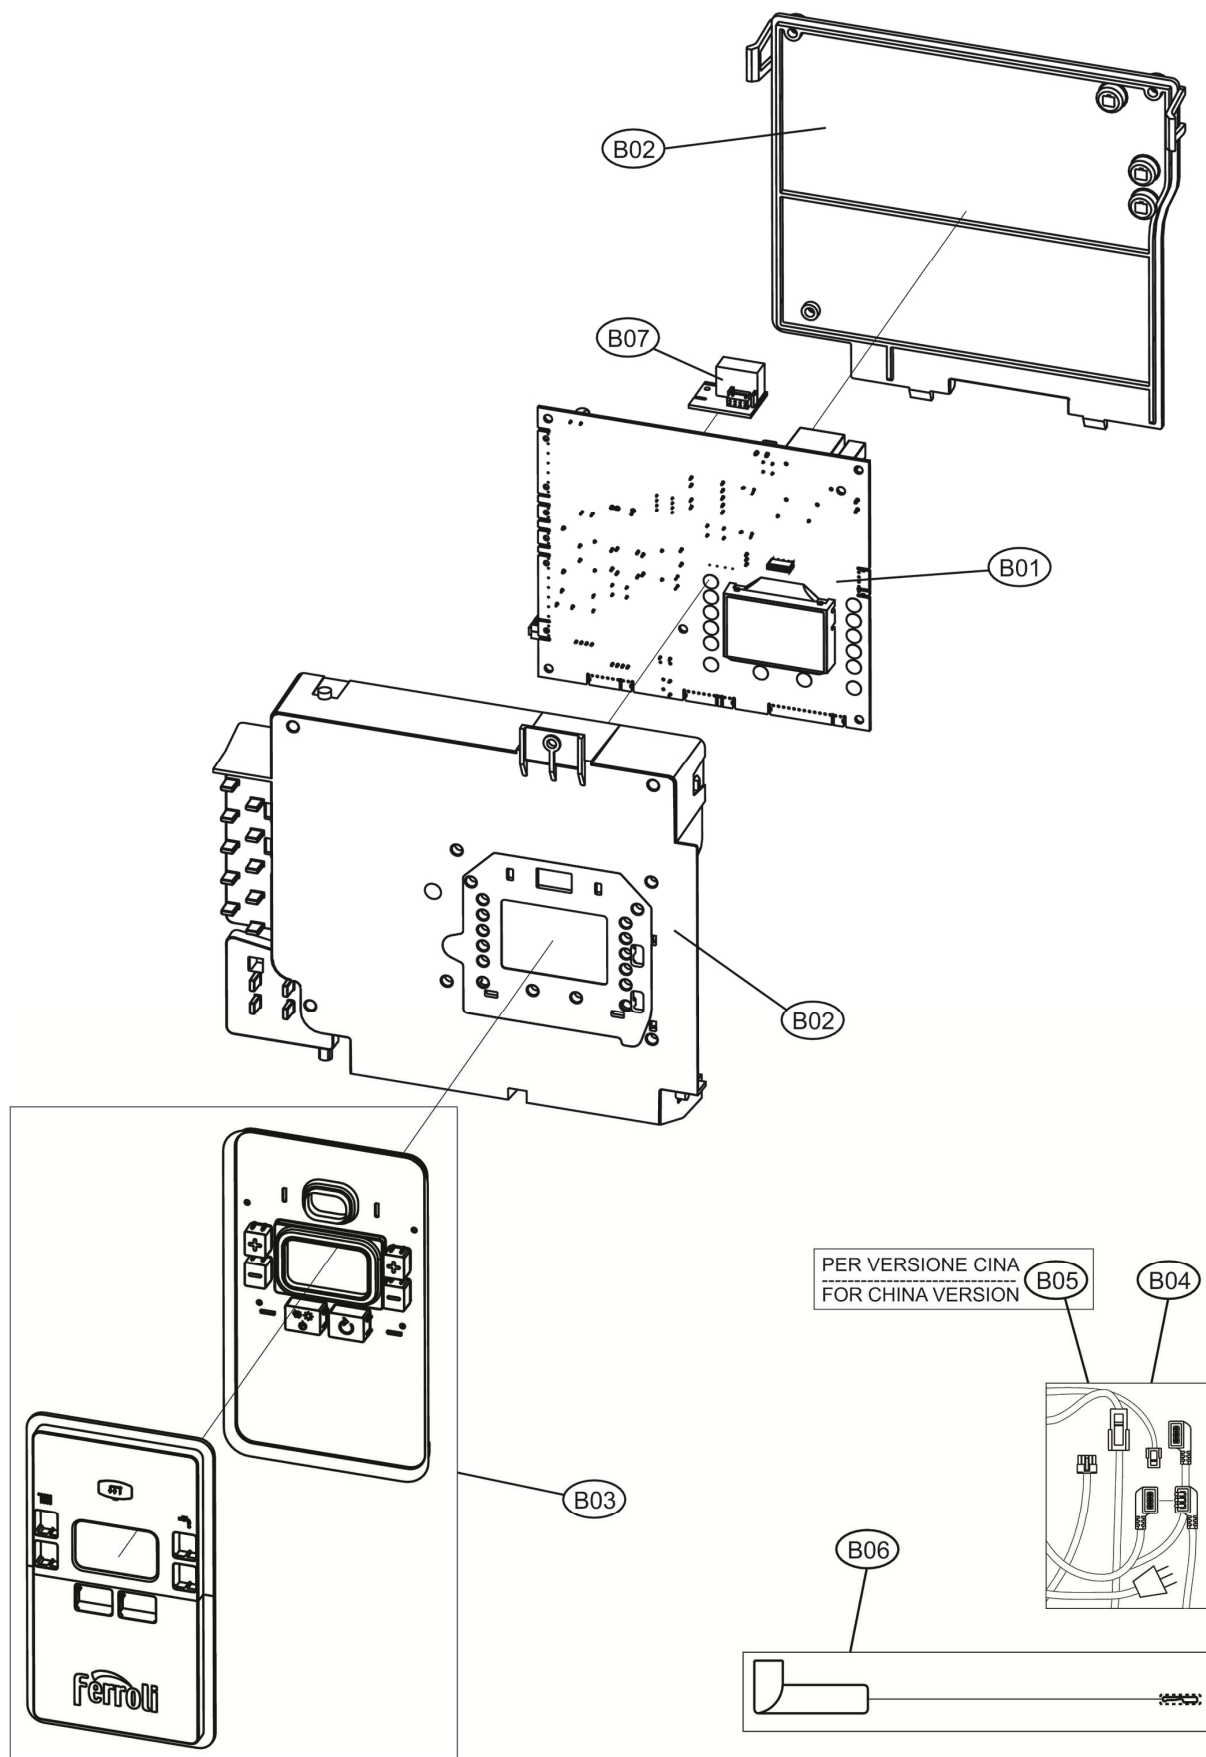

Lista Pezzi / Spare Parts / Ersatzteile
List Onderdelen / Liste Pieces Detaches / Lista Piezas De Repuesto

BLUEHELIX ALPHA 28 C

CODICE	EDIZIONE	MERCATO
30K2108000	05/10/2020	EU-CN

BLUEHELIX ALPHA 28 C

BLUEHELIX ALPHA 28 C