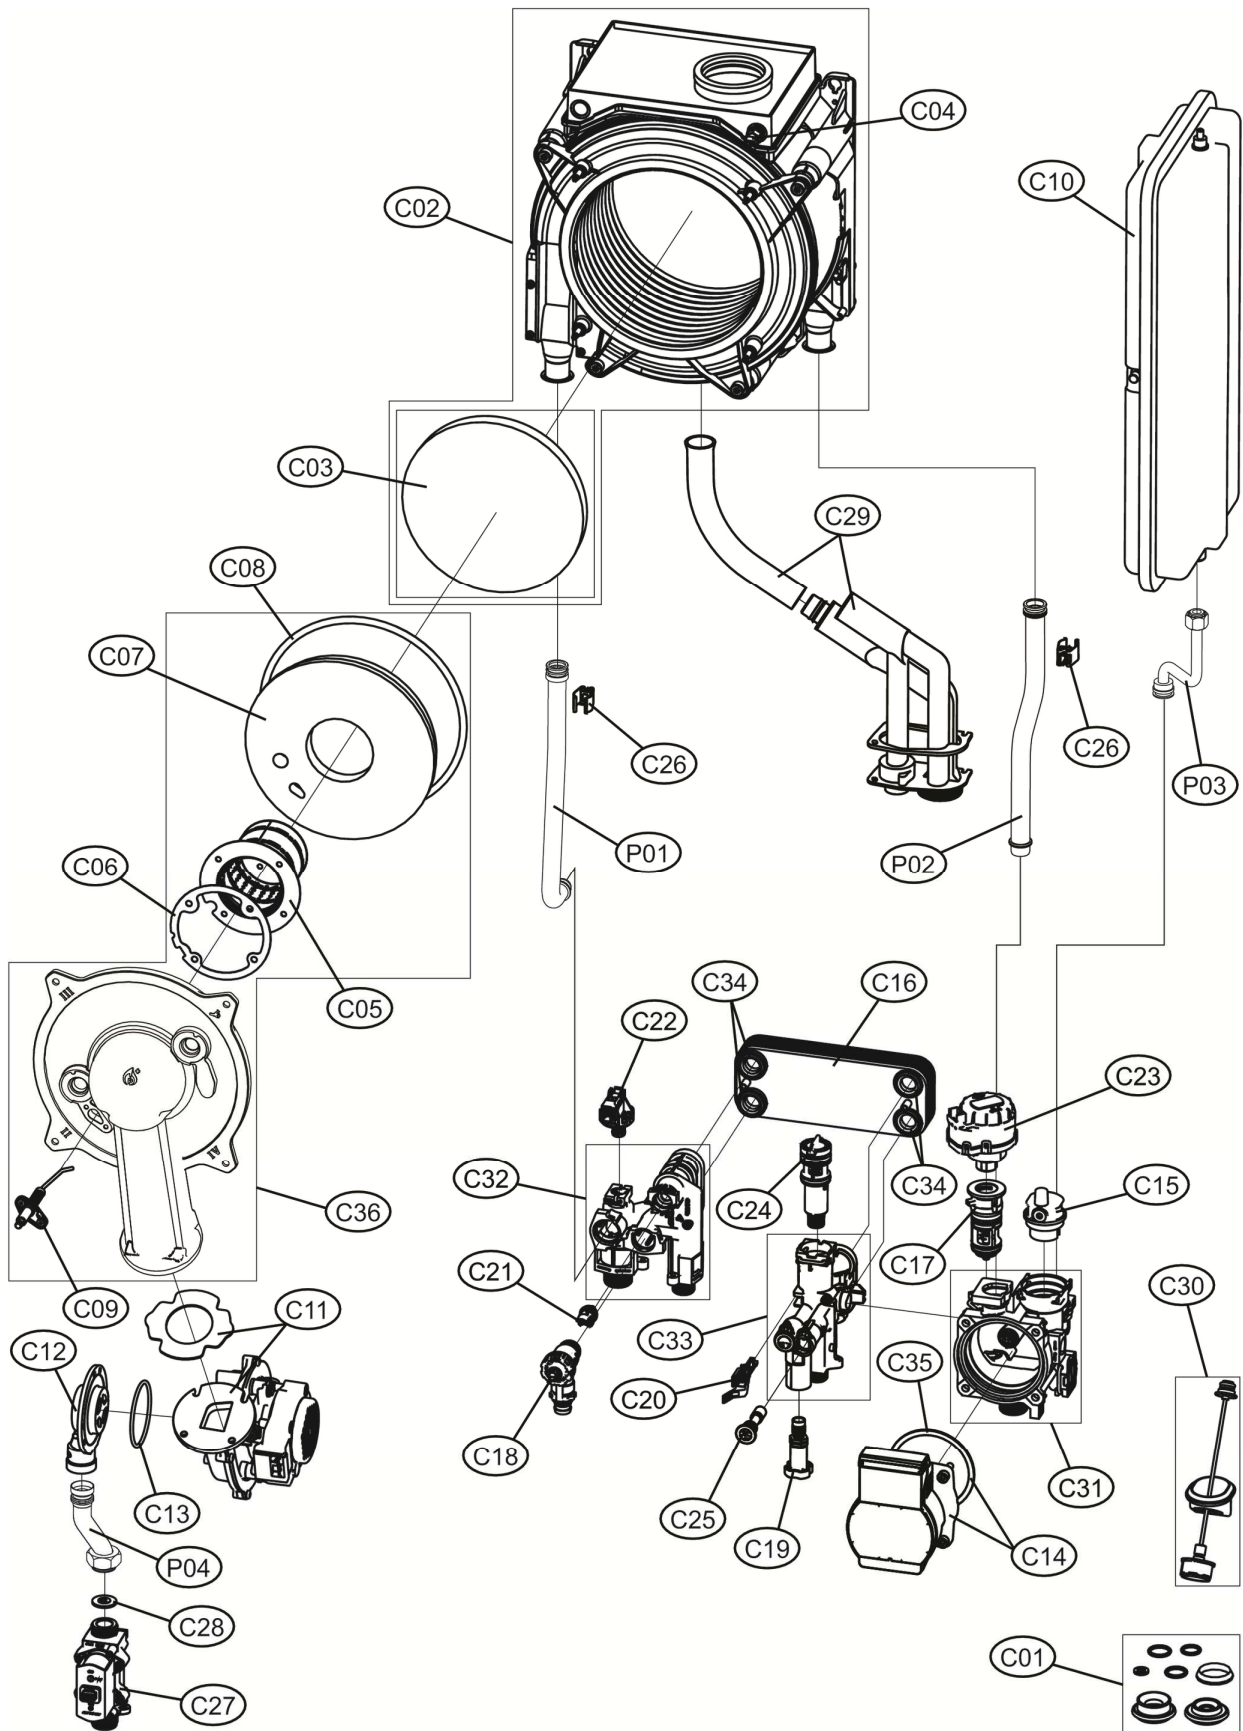

BLUEHELIX ALPHA 28 C